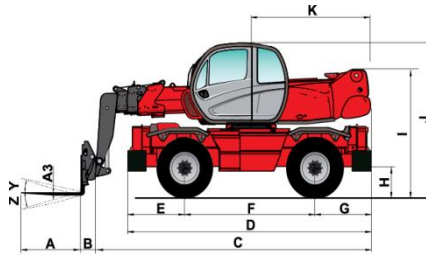

Obrotowa ładowarka Manitou MRT 1635

mm	
A	1200
A1	125
A2	1320
A3	45
B	290
C	6075
D	4330
E	1015
F	2320
G	1015
H	340
I	2375
J	2970
K	2485
L	1930
M	2390
N	3400
O	3800
P	160
R	3410
Q	3900
S	4000
T	3600
U	5520
V	950
Y	12°
Z	105°
Masa	12955kg