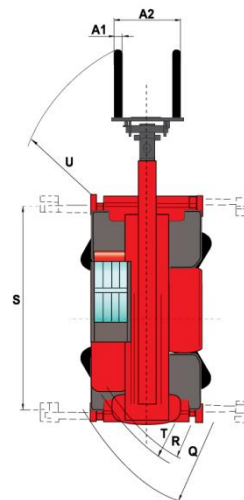

Obrotowa ładowarka Manitou MRT 1635

mm	
A	1200
A1	125
A2	1320
A3	45
B	290
C	6075
D	4330
E	1015
F	2320
G	1015
H	340
I	2375
J	2970
K	2485
L	1930
M	2390
N	3400
O	3800
P	160
R	3410
Q	3900
S	4000
T	3600
U	5520
V	950
Y	12°
Z	105°
Masa	12955kg