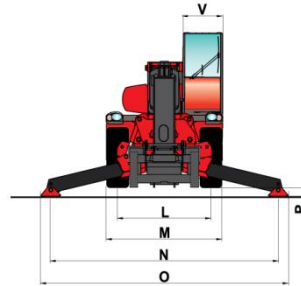

Obrotowa ładowarka Manitou MRT 1635

mm	
A	1200
A1	125
A2	1320
A3	45
B	290
C	6075
D	4330
E	1015
F	2320
G	1015
H	340
I	2375
J	2970
K	2485
L	1930
M	2390
N	3400
O	3800
P	160
R	3410
Q	3900
S	4000
T	3600
U	5520
V	950
Y	12°
Z	105°
Masa	12955kg